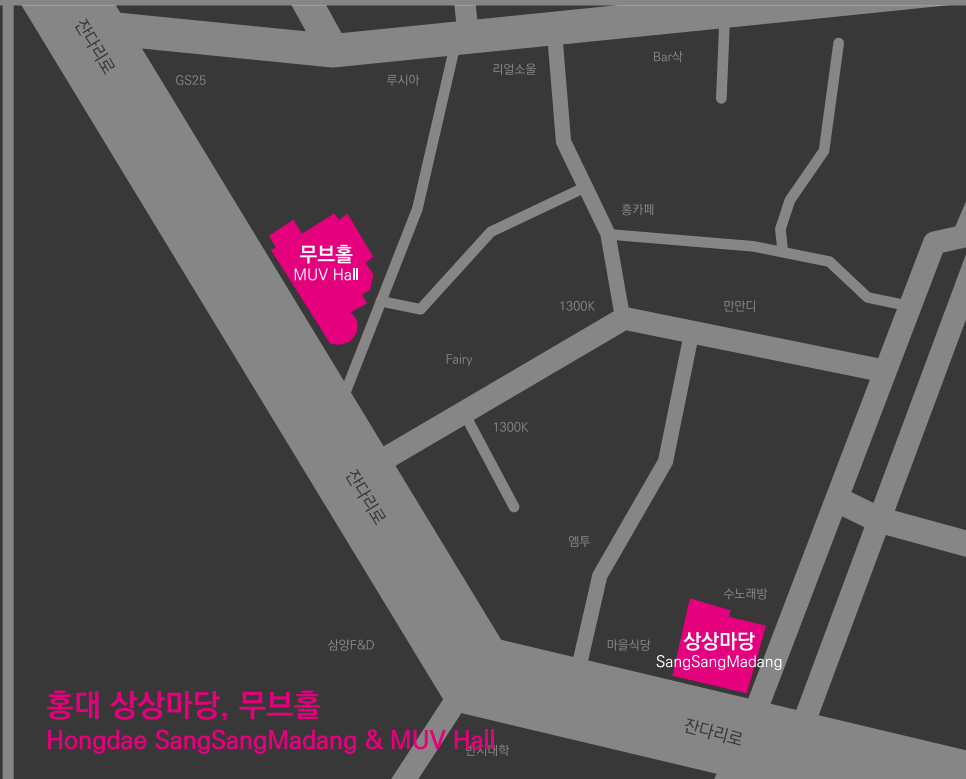

경의선 경의선 디지털미디어시티역 하차 - 9번 출구 - 도보 10분

경의선 수색역 하차 - 경의선 철로를 관통하는 보행자도로(터널) 이용 - 도보로 10분

6호선 디지털미디어시티역 - 2번출구 - 맞은편 버스정류소 771,7711, 7730, 6715번 탑승 - DMC홍보관 하차

6호선 디지털미디어시티역 - 9번 출구 - 도보로 10분

홍대 상상마당, 무브홀 오시는 길 ◀

[상상마당] 서울 마포구 어울마당로 65 상상마당빌딩 / 서교동 367-5
[무브홀] 서울 마포구 잔다리로 32 서문빌딩 / 서교동 368-22

[서교동교회 / 로데오거리 / 우리은행 서교동 지점 하차]

지선 마포08, 마포16(마을버스)

2 합정역 하차 - 3번 출구 - 도보 10분

2 홍대입구역 하차 - 9번 출구 - 도보 13분

6 합정역 하차 - 5번 출구 - 도보 12분

6 상수역 하차 - 1번 출구 - 도보 12분

홍대 상상마당, 무브홀 Hongdae SangSangMadang & MUV Hall